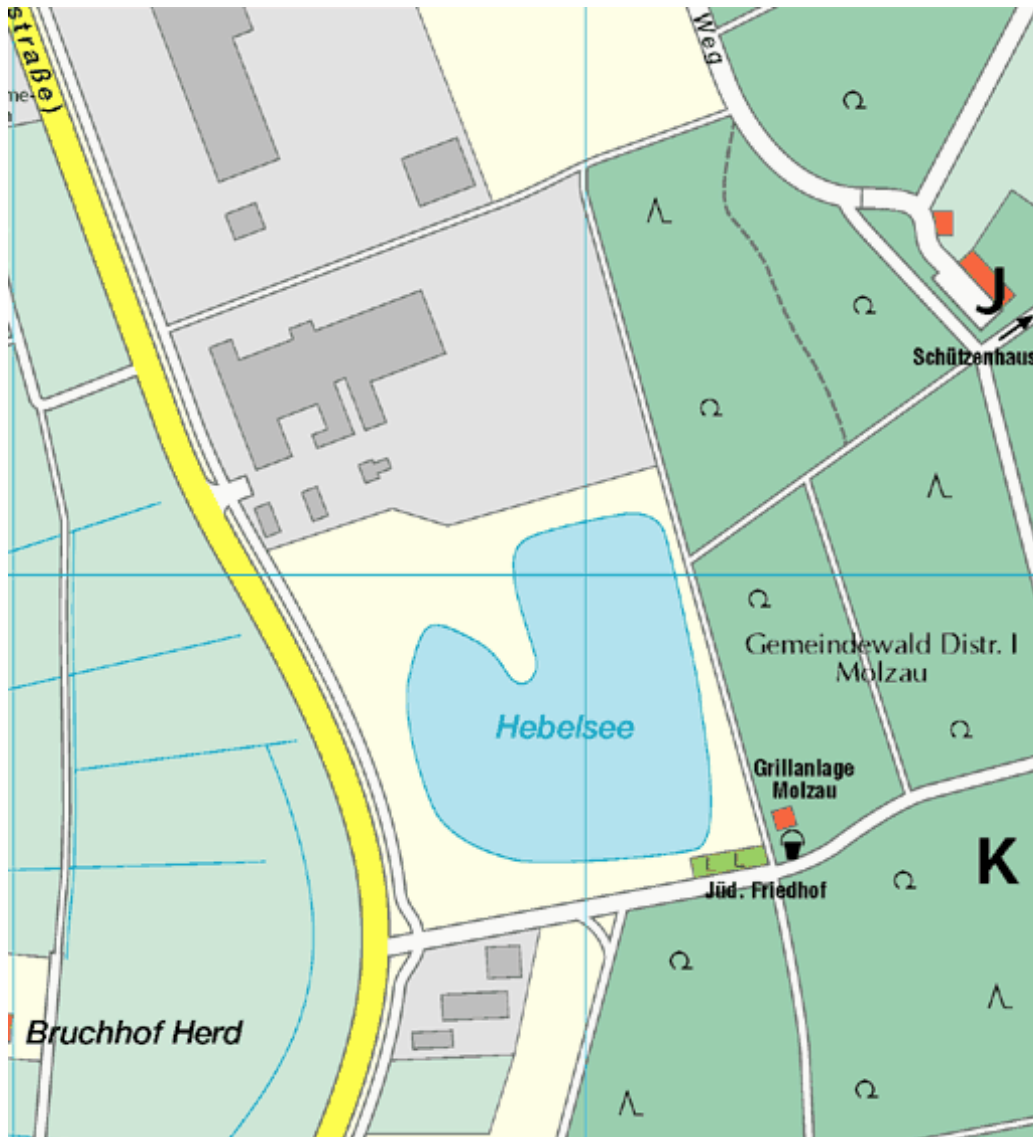

## Kernstadt

Richtung Karlsruhe / Bruchsal

Anfahrt:

76661 Philippsburg ( am Rhein gelegen)

Ausfahrt A5 Bruchsal

B 35 Richtung Germersheim

Ausfahrt Huttenheim

Richtung Philippsburg

Am Hebelsee rechts